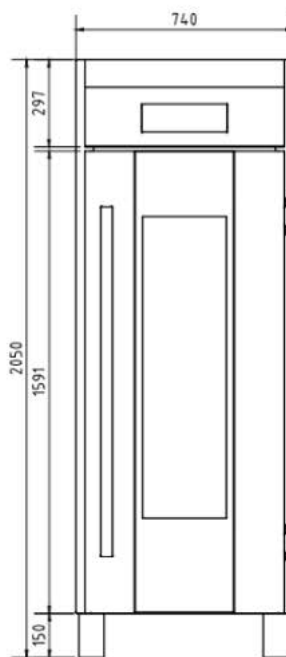

# Datos Técnicos

Serie FER-C

MODELO	FER18-C	FER36-C
Capacidad	<b>18 Bandejas</b>	<b>36 Bandejas</b>
Tamaño de bandejas	<b>400 x 600 mm</b>	<b>400 x 600 mm</b>
Rango de temperatura	<b>amb ~ 60°C</b>	<b>amb ~ 60°C</b>
Rango de Humedad	<b>50 ~ 99 %</b>	<b>50 ~ 99 %</b>
Voltaje	<b>220V / 50Hz</b>	<b>220V / 50Hz</b>
Potencia	<b>0.7 kW</b>	<b>3.3 kW</b>
Grado de estanqueidad	<b>IPX4</b>	<b>IPX4</b>
Dimensiones	<b>740 x 800 x 2050 mm</b>	<b>740 x 1250 x 2050 mm</b>
Peso equipo	<b>110 Kg</b>	<b>151 Kg</b>
Peso bruto	<b>131 Kg</b>	<b>182 Kg</b>
Material	<b>Int. Acero Inox. S304 Ext. Galvanizado 0.5 mm</b>	<b>Int. Acero Inox. S304 Ext. Galvanizado 0.5 mm</b>
Espesor aislante	<b>25 mm</b>	<b>25 mm</b>

# Planos dimensiones

Serie FER-C

## | FER18-C

Vista posterior

Vista frontal

Vista lateral

## | FER36-C

Vista posterior

Vista frontal

Vista lateral