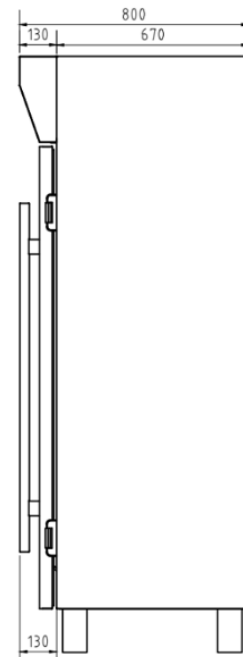

# Datos Técnicos

Serie FER-C

MODELO	FER18-C	FER36-C
Capacidad	<b>18 Bandejas</b>	<b>36 Bandejas</b>
Tamaño de bandejas	<b>400 x 600 mm</b>	<b>400 x 600 mm</b>
Rango de temperatura	<b>amb ~ 60°C</b>	<b>amb ~ 60°C</b>
Rango de Humedad	<b>50 ~ 99 %</b>	<b>50 ~ 99 %</b>
Voltaje	<b>220V / 50Hz</b>	<b>220V / 50Hz</b>
Potencia	<b>0.7 kW</b>	<b>3.3 kW</b>
Grado de estanqueidad	<b>IPX4</b>	<b>IPX4</b>
Dimensiones	<b>740 x 800 x 2050 mm</b>	<b>740 x 1250 x 2050 mm</b>
Peso equipo	<b>110 Kg</b>	<b>151 Kg</b>
Peso bruto	<b>131 Kg</b>	<b>182 Kg</b>
Material	<b>Int. Acero Inox. S304 Ext. Galvanizado 0.5 mm</b>	<b>Int. Acero Inox. S304 Ext. Galvanizado 0.5 mm</b>
Espesor aislante	<b>25 mm</b>	<b>25 mm</b>

# Planos dimensiones

Serie FER-C

## | FER18-C

Vista posterior

Vista frontal

Vista lateral