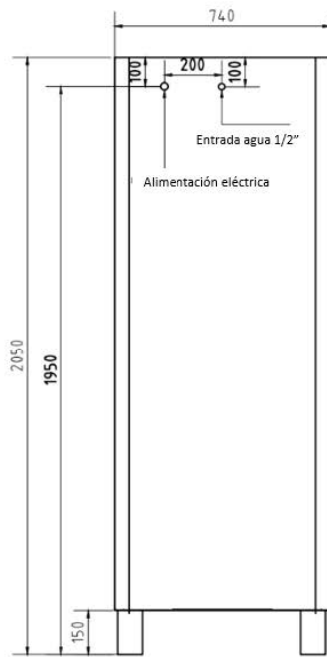

Planos dimensiones

Serie FER-C

| FER18-C

Vista posterior