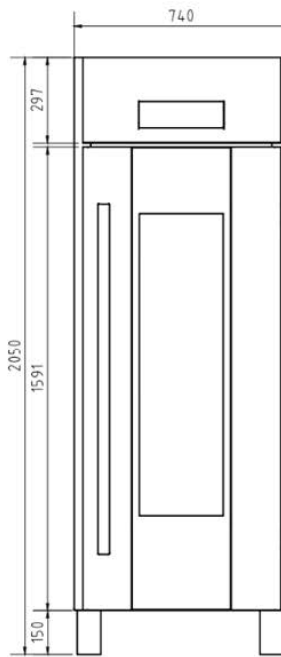

Vista frontal